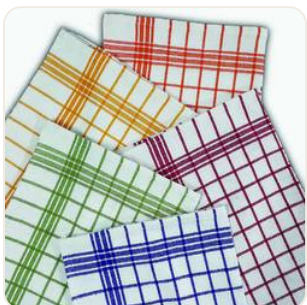

MONA kuchyňská utěrka

5 barev · 50×70 cm

Kuchyňská utěrka MONA z 100% bavlny, pět barevných variant. Hladký tkaný povrch je ideální na leštění skla, příborů i nádobí – nenechává žmolky. Dostupná i ve variantě MIX. • Materiál: 100% bavlna • Rozměr: 50×70 cm • Použití: leštění nádobí, utírání • Údržba: praní do 60 °C

100% BAVLNA

PRANÍ 60 °C

Otevřít na webu

ROZMĚR	BARVA	KAT. Č.	CENA/KS
50×70 cm	Červená	350104	34 Kč
50×70 cm	Modrá	350101	34 Kč
50×70 cm	Oranžová	350103	34 Kč
50×70 cm	Zelená	350102	34 Kč
50×70 cm	Žlutá	350105	34 Kč