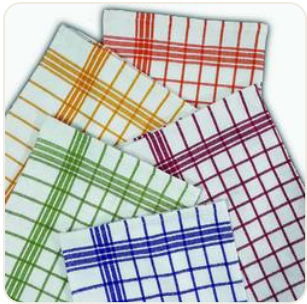

MONA MIX kuchyňská utěrka

50×70 cm

Kuchyňská utěrka MONA ve variantě MIX – balení obsahuje mix barev. 100% bavlna, hladký povrch vhodný na leštění skla a příborů. • Materiál: 100% bavlna • Rozměr: 50×70 cm • Provedení: MIX barev • Údržba: praní do 60 °C

100% BAVLNA

PRANÍ 60 °C

Otevřít na webu

Kat. č. 350201 **34 Kč**